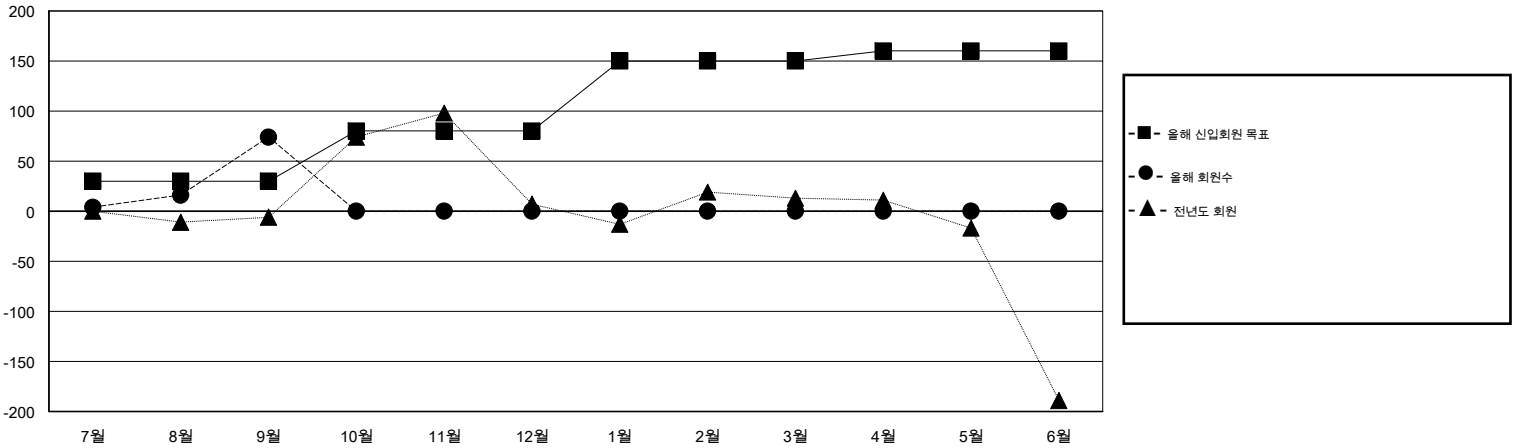

MONTHLY MEMBERSHIP PROGRESS REPORT

District 354 A

Results as of: 9/30/2014

GMT: JUNG YUL CHOI

장소 REPUBLIC OF KOREA

현장지역 GMT 5

클럽				
결과- 2014-2015				
사분기	신생클럽 목표	신생클럽	해산된 클럽	순 증감/감소
7월/8월/9월	1	1	1	0
10월/11월/12월	2	0	0	0
1월/2월/3월	1	0	0	0
4월/5월/6월	1	0	0	0

회원 1인당				
결과- 2014-2015				
사분기	신입회원 목표	추가된 차터 및 신입 회원	퇴회 회원	순 증감/감소
7월/8월/9월	30	113	39	74
10월/11월/12월	50	0	0	0
1월/2월/3월	70	0	0	0
4월/5월/6월	10	0	0	0

목표 및 누적 신생클럽 수

목표 및 누적 회원수

해산된 클럽: 1	1명 이상의 신입회원을 등록한 21 CLUBS OF 76	성별 분포
		남성 1,688 (83.94%)
		여성 323 (16.06%)
퇴회회원	여기에 클릭하여 현황보고 내용 검토	가족단위 회원 0
작고 1		세대주 0
클럽해산 0		비 세대주 0
기타 38		
합계 39		