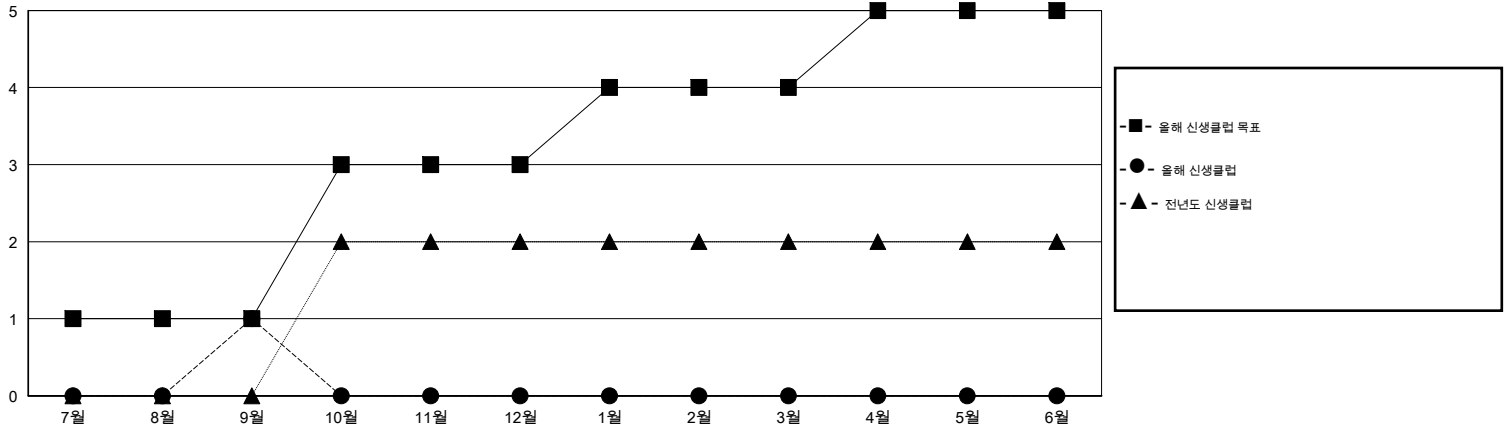

MONTHLY MEMBERSHIP PROGRESS REPORT

District 354 A

Results as of: 9/30/2014

GMT: JUNG YUL CHOI

장소 REPUBLIC OF KOREA

현장지역 GMT 5

클럽				
결과- 2014-2015				
사분기	신생클럽 목표	신생클럽	해산된 클럽	순 증감/감소
7월/8월/9월	1	1	1	0
10월/11월/12월	2	0	0	0
1월/2월/3월	1	0	0	0
4월/5월/6월	1	0	0	0

회원 1인당				
결과- 2014-2015				
사분기	신입회원 목표	추가된 차터 및 신입 회원	퇴회 회원	순 증감/감소
7월/8월/9월	30	113	39	74
10월/11월/12월	50	0	0	0
1월/2월/3월	70	0	0	0
4월/5월/6월	10	0	0	0

목표 및 누적 신생클럽 수

목표 및 누적 회원수

해산된 클럽: 1	1명 이상의 신입회원을 등록한 21 CLUBS OF 76	성별 분포
		남성 1,688 (83.94%)
		여성 323 (16.06%)
퇴회회원	여기에 클릭하여 현황보고 내용 검토	가족단위 회원 0
작고 1		세대주 0
클럽해산 0		비 세대주 0
기타 38		
합계 39		